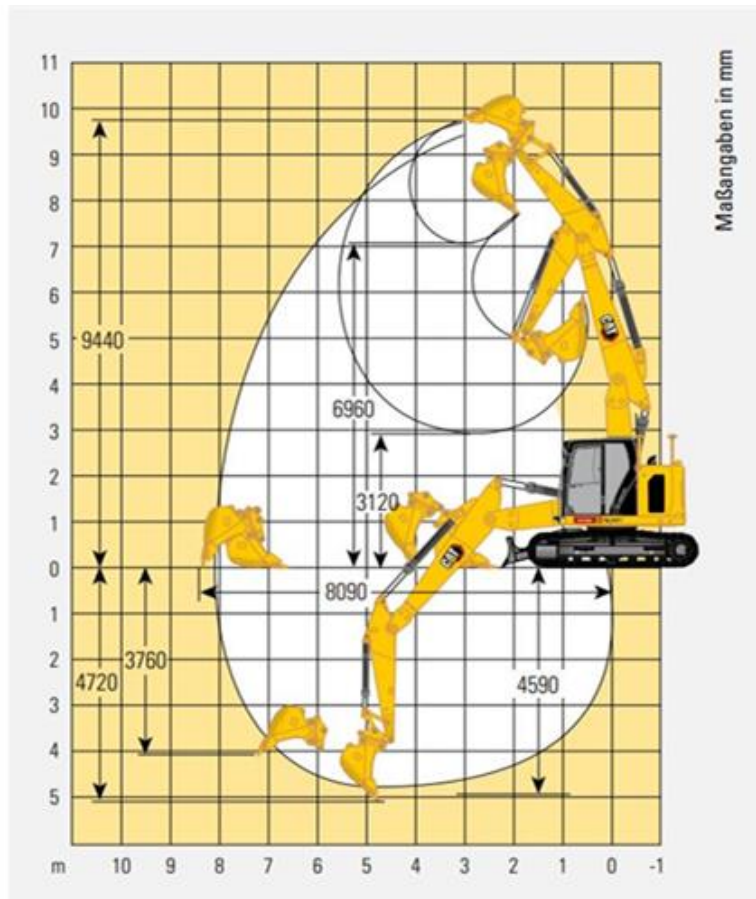

Kettenbagger CAT 315 NG mit Verstellausleger (16,6t)

Technische Spezifikationen

Typ	315 NG VAH
Hersteller	Caterpillar
Leistung (kW)	82
Schnellwechsler (Typ)	0065
Fahrgeschwindigkeit Vorwärts (km/h)	5,6
Fahrgeschwindigkeit Rückwärts (km/h)	5,6
Ketten-/Bodenplattenbreite (mm)	500
Auslegerart	VAH
Auslegerlänge (mm)	4650
Stiellänge (mm)	2200
Reichweite max. auf Standebene (mm)	8090
Einstechhöhe max. (mm)	9440
Ladehöhe max. (mm)	6960
Grabtiefe max. an der Vertikalwand (mm)	3760
Grabtiefe max. (mm)	4720
Tankinhalt (l)	187
Inhalt DEF-Tank (l)	21
Länge Transport (mm)	7990
Breite Transport (mm)	2490
Höhe Transport (mm)	2960
Transportgewicht (kg)	16590
ecoRent	ja
Art.-Nr.	BAHY-CAT315VAH

Pluspunkte

- + Vollautomatisches Schnellwechsel-System
- + Abstütz-/Planierschild mit Schwimmfunktion
- + ROPS-Komfortkabine mit Klimaautomatik
- + Sehr gute Rundumsicht, mehr Sicherheit
- + Kurzheck-Maschine für beengte Platzverhältnisse
- + Segmentierte Gummibodenplatten mit Stahlkern
- + Steinschlagschutzgitter gem. ISO 10262
- + Motordrehzahlautomatik für effizientes Arbeiten
- + Hammer- Greifer- und Scherenhydraulik
- + Präzise Steuerung von Werkzeugen mit Schiebeschlitten an den Joysticks
- + Erfüllt die Emissionsvorschriften Stufe V (EU)

Kettenbagger CAT 315 NG mit Verstellausleger (16,6t)

Passendes Zubehör:

Abbruch-Sortiergreifer G310 von Caterpillar

Fällgreifer JAK 300 0065 von Diverse

Universalgreifer Z-U3 CW20 von HGT

Alternative Produkte: