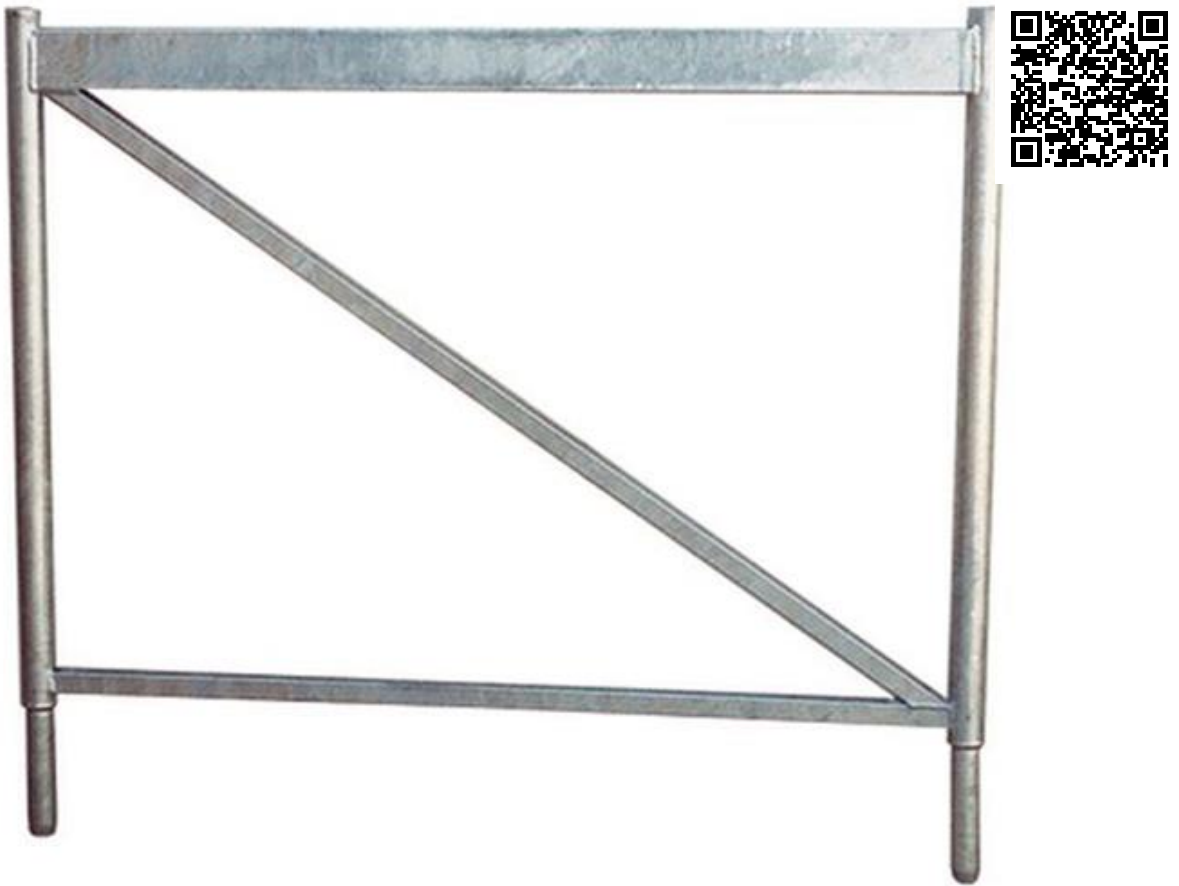

Aufsatz 1 m für Universal- Gerüstbock

Technische Spezifikationen

Länge Transport (mm)	1030
Breite Transport (mm)	100
Höhe Transport (mm)	100
Transportgewicht (kg)	4.0
Art.-Nr.	BOCKAS150

Pluspunkte

Aufsatz 1 m für Universal- Gerüstbock

Passt als Zubehör zu:

Kurbelgerüstbock, B x H: 1,20 x 1,95 m von KERSCHER

Kurbelgerüstbock, B x H: 1,50 x 1,95 m, incl. Kurbel von KERSCHER

Kurbelgerüstbock, B x H: 1,50 x 3,00 m, incl. Kurbel von KERSCHER

Passendes Zubehör:

Transport-/Schutzrolle f. Begleitpapiere

Der direkte Weg zur Miete:

0800-1805 8888 (kostenfrei anrufen)

Der direkte Weg zum ausgewählten Produkt:

<https://www.zeppelin-rental.de/miete/artikel/BOCKAS150>